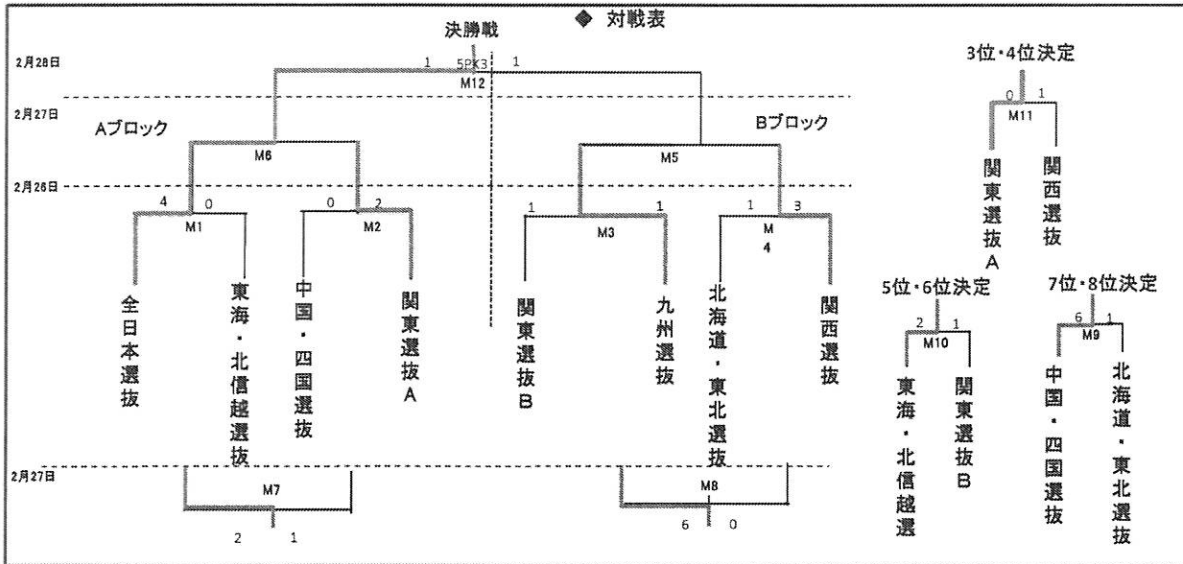

第29回デンソーカップチャレンジサッカー 広島大会 試合日程表・対戦表

◆開会式:2015年2月26日(木) 9:00~ 会場:エディオンスタジアム広島

月日	試合時間(45分ハーフ)	エディオンスタジアム広島	第一球技場	補助競技場
第1日 2月26日(木)	10:00 ~ 11:45	M1 全日本選抜 4-0 東海・北信越選抜		
	12:00 ~ 13:45		M4 北海道・東北選抜 1-3 関西選抜	M2 中国・四国選抜 0-2 関東選抜A
	14:00 ~ 15:45			M3 関東選抜B 1-2PK3 九州選抜